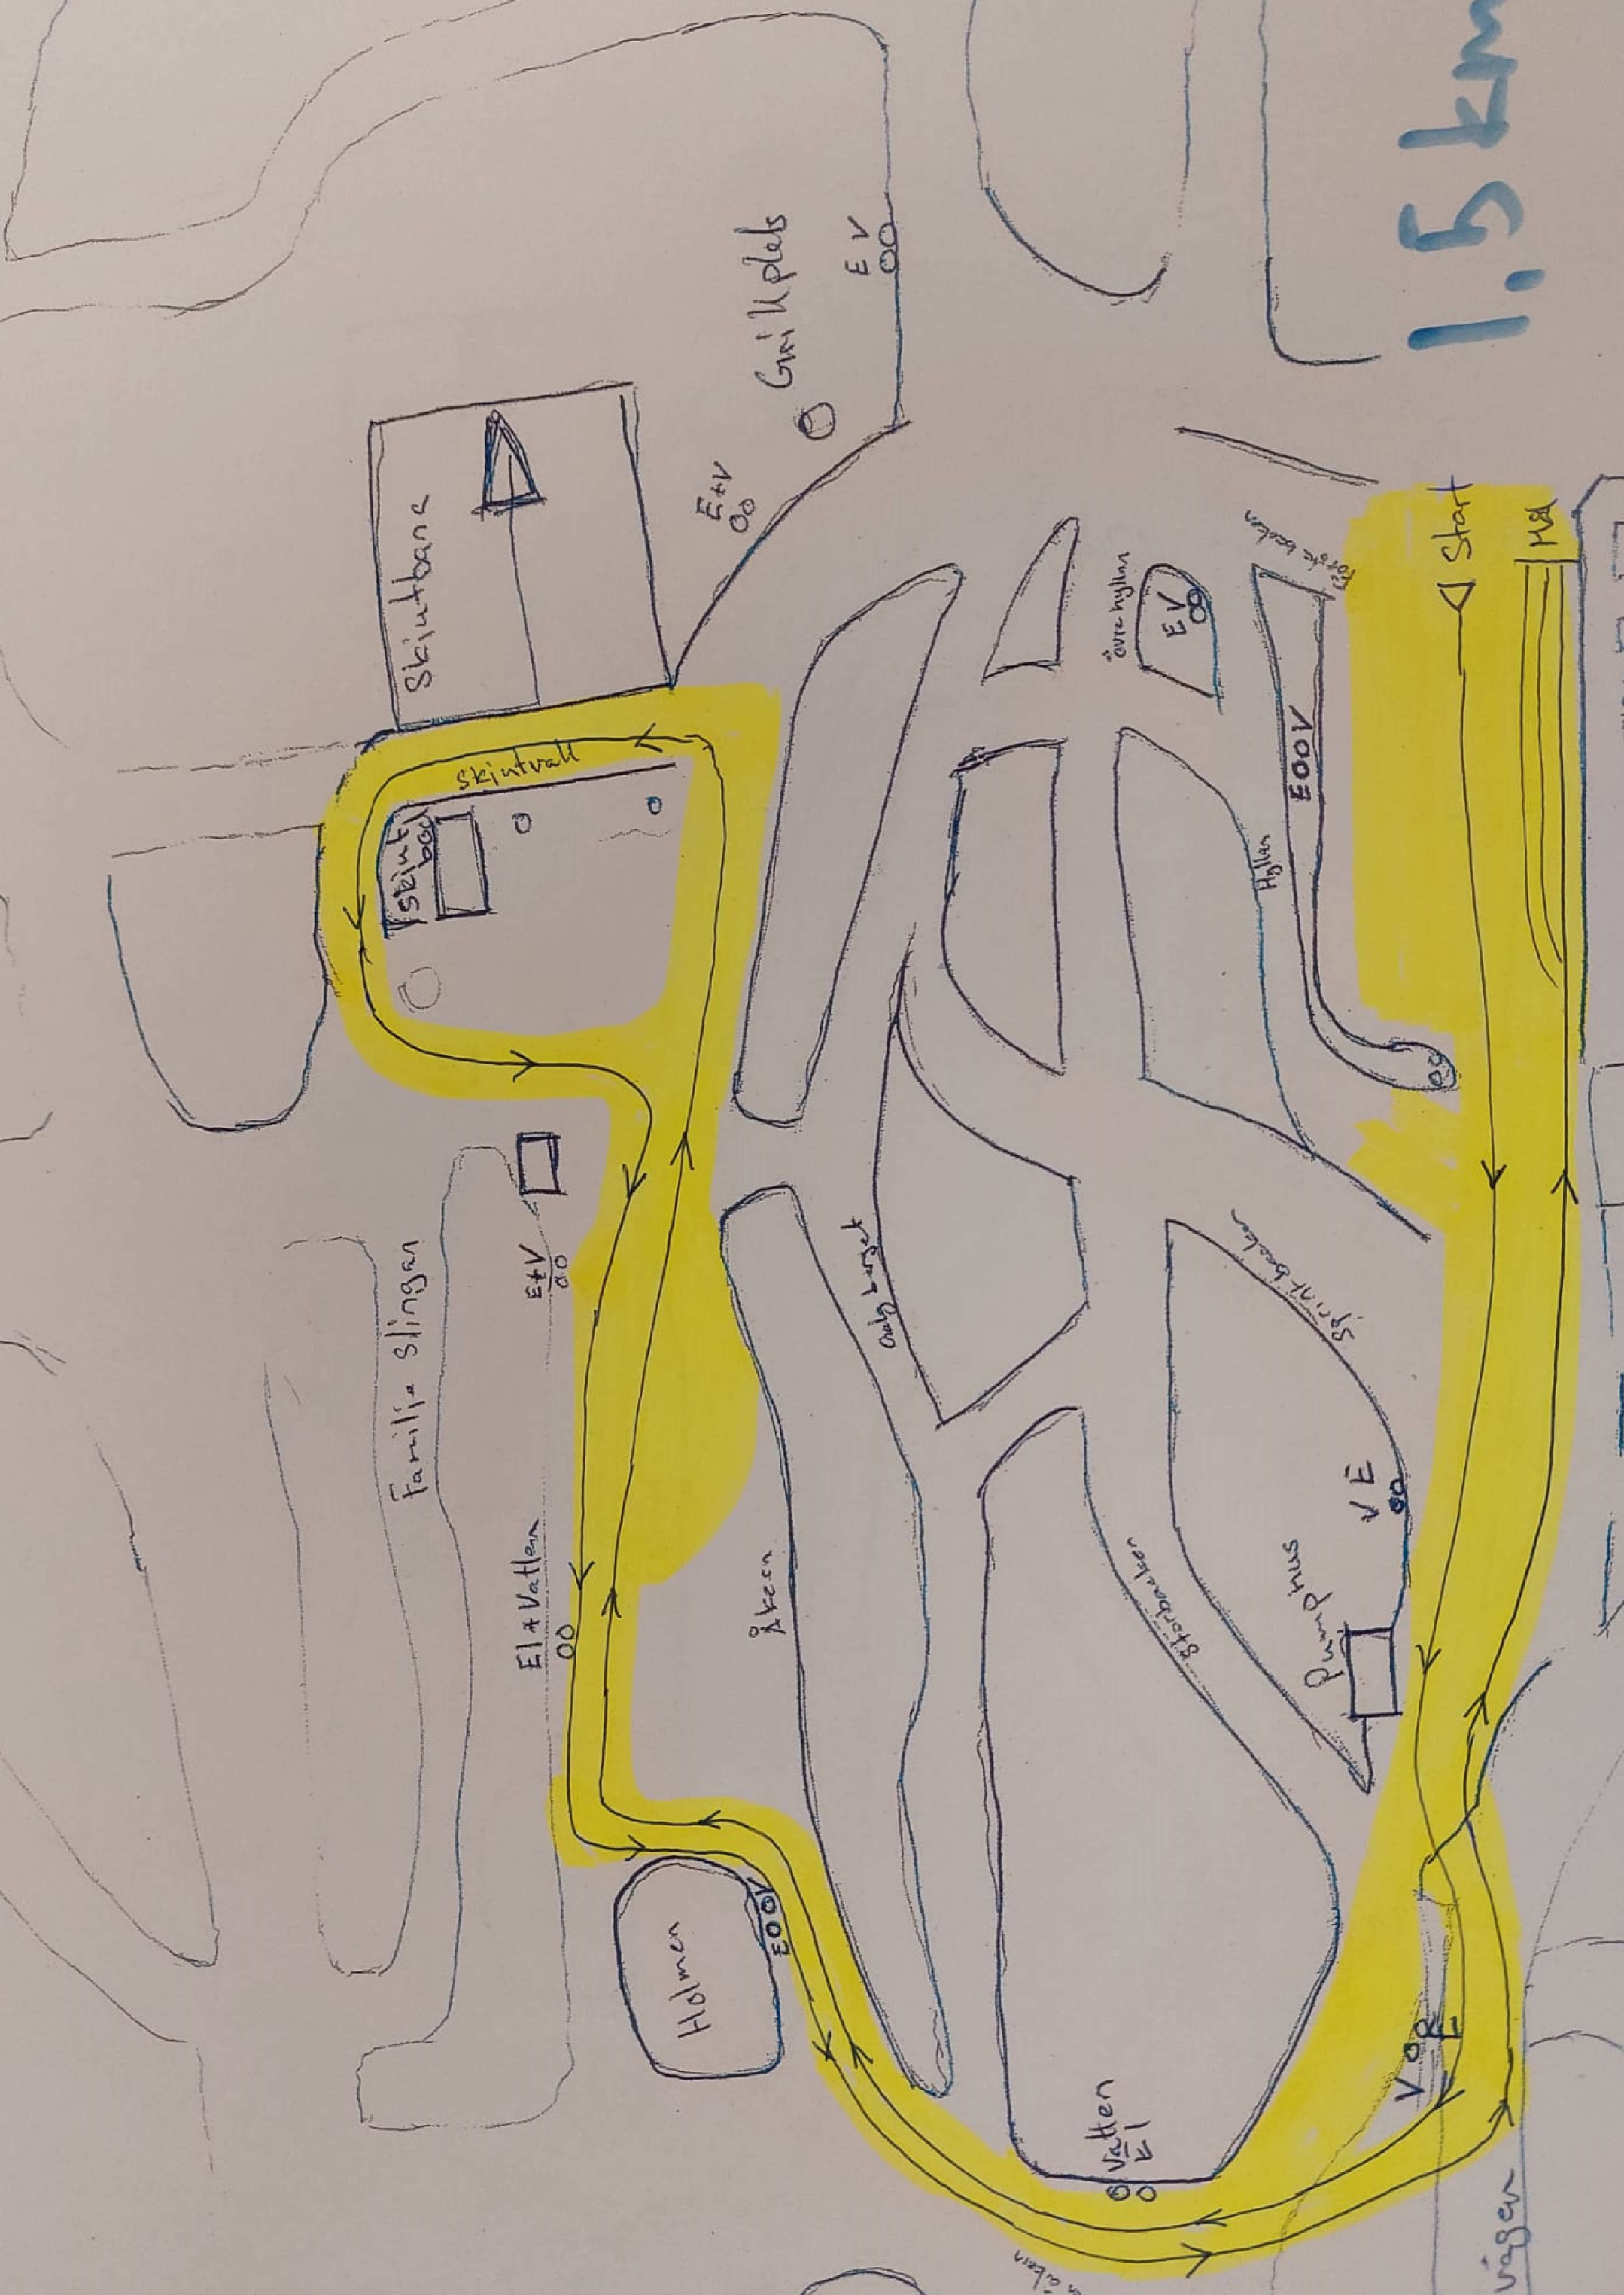

1,5 km

Skjutbana

Skjutvagn

Skjut

Familla slingan

El + Vatten

EV

Hölmans

Åkersn

Övre hyllan

Grillplats

EV

Vatten

Pumphus

VE

Storbacken

Sprintbacken

Första backen

Hyllan

E00V

Övre hyllan

EV

Start

Mål